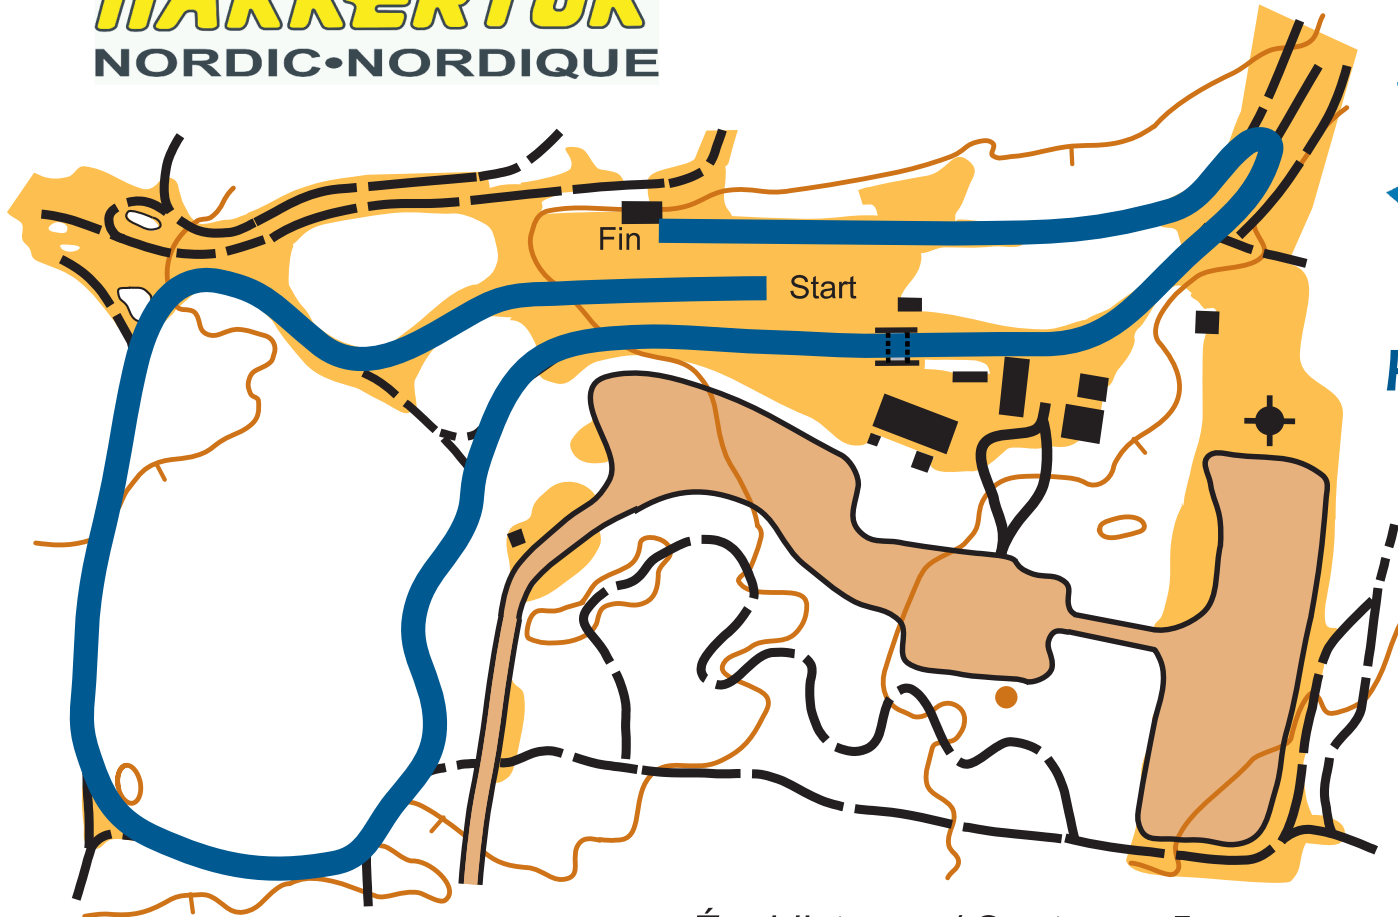

Paranordic 1.25 km loop

NAKKERTOK
NORDIC•NORDIQUE

February 11-13, 2022

Équidistance / Contours: 5m

Montée totale: 20m total climb

HD: 7.5m MC: 7.5m