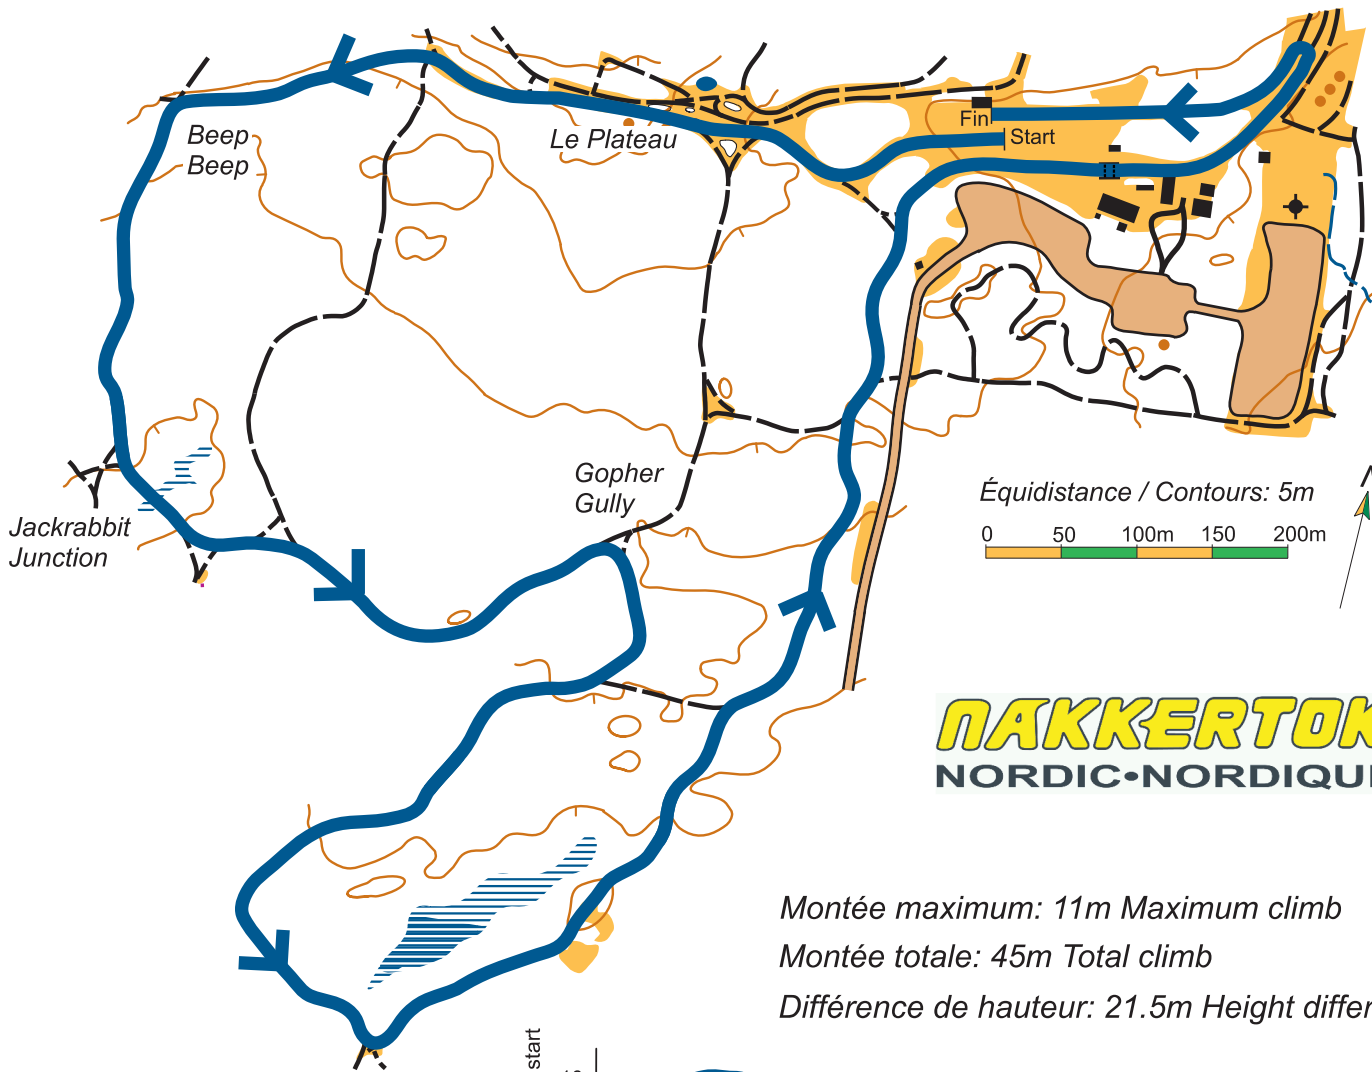

# Paranordic 2.5 km

Équidistance / Contours: 5m

0 50 100m 150 200m

**NAKKERTOK**  
NORDIC • NORDIQUE

Montée maximum: 11m Maximum climb

Montée totale: 45m Total climb

Différence de hauteur: 21.5m Height difference

February 11-13, 2022

BA January 2022