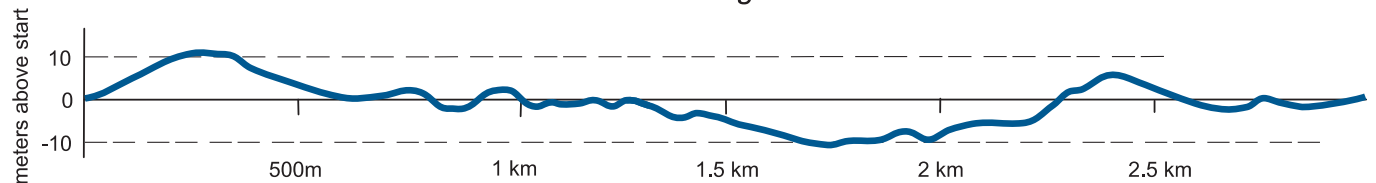

# Paranordic 2.5 km

Équidistance / Contours: 5m

0 50 100m 150 200m

**NAKKERTOK**  
NORDIC • NORDIQUE

Montée maximum: 11m Maximum climb

Montée totale: 45m Total climb

Différence de hauteur: 21.5m Height difference