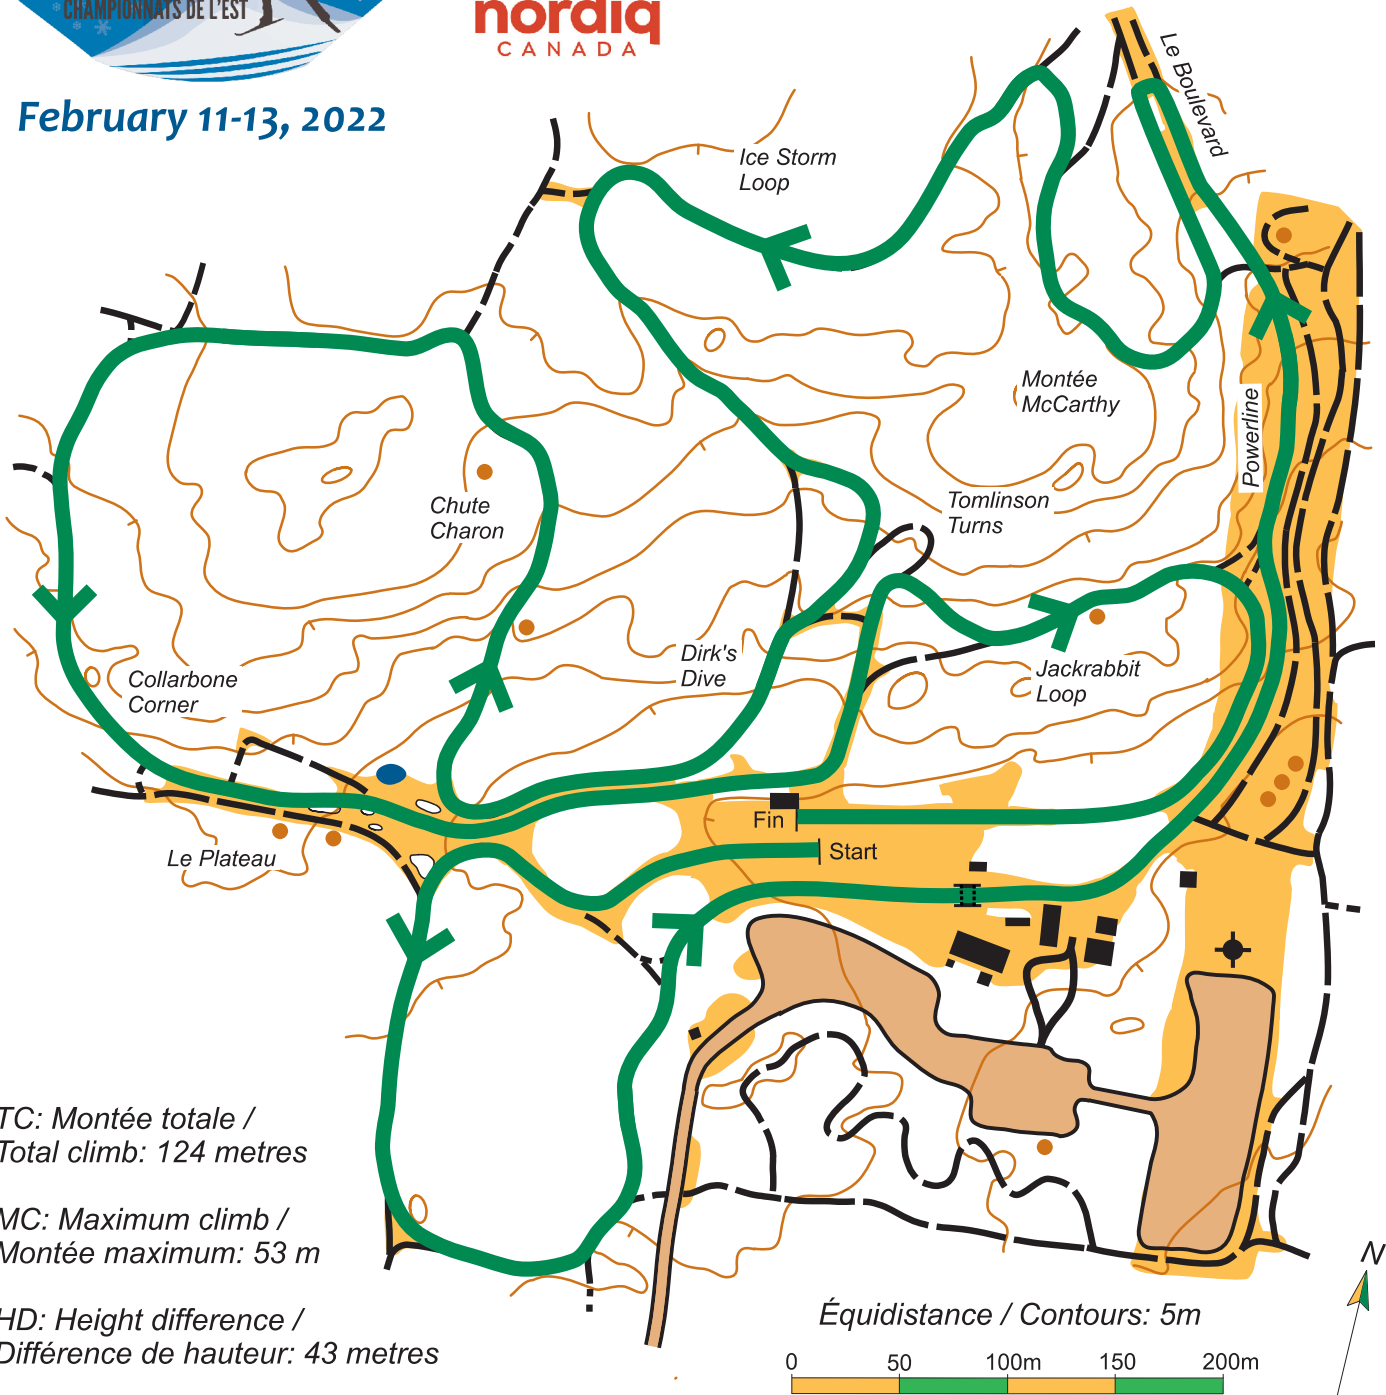

February 11-13, 2022

3.75 km loop

NAKKERTOK
NORDIC • NORDIQUE

TC: Montée totale /
Total climb: 124 metres

MC: Maximum climb /
Montée maximum: 53 m

HD: Height difference /
Différence de hauteur: 43 metres

Équidistance / Contours: 5m