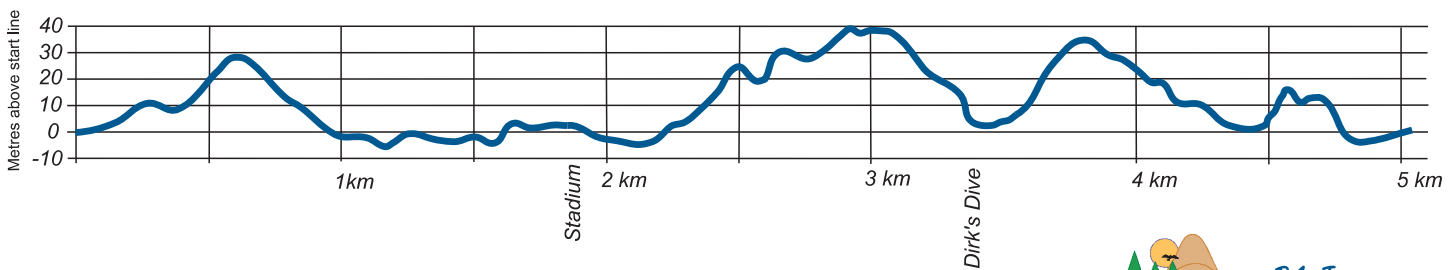

# 5 km Loop

**NAKKERTOK**  
NORDIC • NORDIQUE

February 11-13, 2022

MC: Maximum climb / Montée maximum: 53 metres

HD: Height difference / Différence de hauteur: 45 metres

TC: Montée totale / Total climb: 165 metres